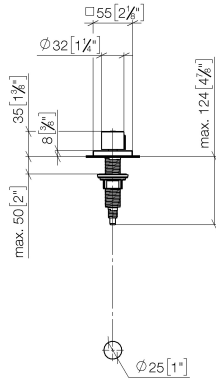

Commande de vidage individuelle manuelle Commande manuelle - Dark
Platinum brossé

LOT

10 711 970

- commande pour un bac
- avec adaptateur pour câble Bowden

S'adapte aux gammes suivantes: LOT

	Dark Platinum brossé	10 711 970-99
	Chrome	10 711 970-00
	Platine brossé	10 711 970-06
	Platine	10 711 970-08
	Laiton (Or 23cts)	10 711 970-09
	Dark Chrome	10 711 970-19
	Laiton brossé (Or 23cts)	10 711 970-28
	Noir mat	10 711 970-33
	Champagne brossé (Or 22cts)	10 711 970-46
	Champagne (Or 22cts)	10 711 970-47
	Chrome brossé	10 711 970-93

Commande de vidage individuelle manuelle Commande manuelle - Dark
Platinum brossé

LOT

10 711 970
mm [inches]

10 711 970
Les pièces pour les
autres finitions
peuvent être
trouvées ici : Chrome

Liste des pièces de rechange

N°	Article Numéro	Désignation	Fréquence de montage	Délai de livraison
1	09 20 97 030-99	poignée	1	30
2	90 12 12 002 00 90	douille d'enclenchement	1	2
3	09 27 87 007-99	rosace	1	30
4	90 14 10 043 00 90	joint	1	2
5	09 14 10 042 90	joint	1	2
6	09 29 06 087-99	tige	1	-
La pièce de rechange ne peut plus être commandée, veuillez commander l'article de remplacement				
7	04 30 01 029 00 90	adaptateur	1	2
8	09 24 03 175 90	adaptateur	1	2
9	09 11 10 073-07	raccord	1	30
10	09 11 10 074-07	raccord	1	30
11	09 11 10 079-07	raccord	1	30
12	09 30 11 087 90	rondelle	1	2
13	09 23 30 024-07	écrou	1	30