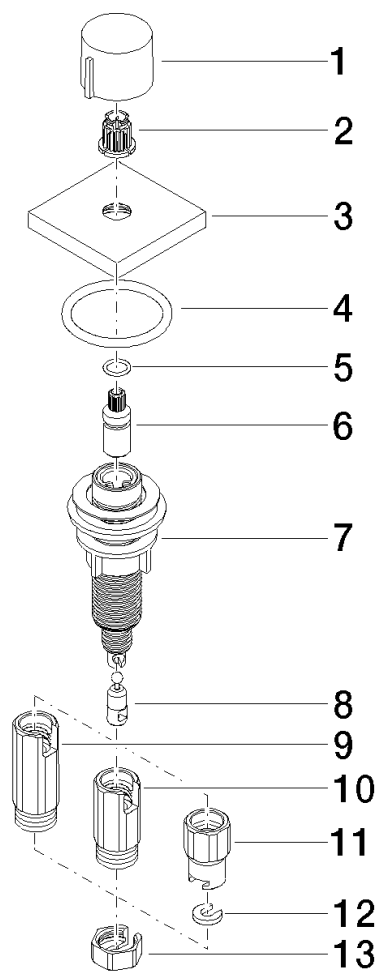

Commande de vidage individuelle manuelle Commande manuelle - Dark
Platinum brossé

LOT

10 711 970

- commande pour un bac
- avec adaptateur pour câble Bowden

S'adapte aux gammes suivantes: LOT

	Dark Platinum brossé	10 711 970-99
	Chrome	10 711 970-00
	Platine brossé	10 711 970-06
	Platine	10 711 970-08
	Laiton (Or 23cts)	10 711 970-09
	Dark Chrome	10 711 970-19
	Laiton brossé (Or 23cts)	10 711 970-28
	Noir mat	10 711 970-33
	Champagne brossé (Or 22cts)	10 711 970-46
	Champagne (Or 22cts)	10 711 970-47
	Chrome brossé	10 711 970-93

Commande de vidage individuelle manuelle Commande manuelle - Dark
Platinum brossé

LOT

10 711 970
mm [inches]

10 711 970
Les pièces pour les
autres finitions
peuvent être
trouvées ici : Chrome

Liste des pièces de rechange

N°	Article Numéro	Désignation	Fréquence de montage	Délai de livraison
1	09 20 97 030-99	poignée	1	30
2	90 12 12 002 00 90	douille d'enclenchement	1	2
3	09 27 87 007-99	rosace	1	30
4	90 14 10 043 00 90	joint	1	2
5	09 14 10 042 90	joint	1	2
6	09 29 06 087-99	tige	1	-
La pièce de rechange ne peut plus être commandée, veuillez commander l'article de remplacement				
7	04 30 01 029 00 90	adaptateur	1	2
8	09 24 03 175 90	adaptateur	1	2
9	09 11 10 073-07	raccord	1	30
10	09 11 10 074-07	raccord	1	30
11	09 11 10 079-07	raccord	1	30
12	09 30 11 087 90	rondelle	1	2
13	09 23 30 024-07	écrou	1	30